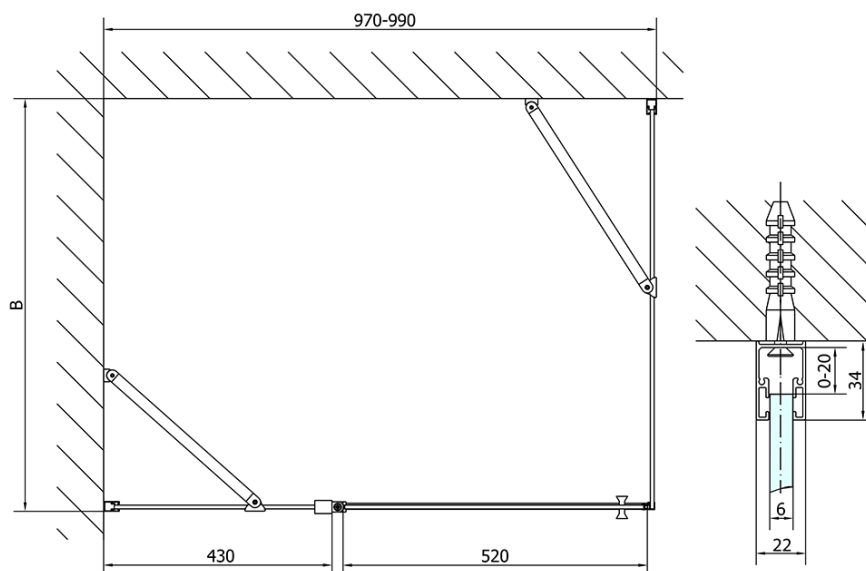

Produktový list

Objednací kód: **ZL1310BZL3280B**

Zoom Line Black obdélníkový sprchový kout
1000x800mm L/P varianta

	B
ZL1310B-ZL3270B	670-690
ZL1310B-ZL3280B	770-790
ZL1310B-ZL3290B	870-890
ZL1310B-ZL3210B	970-990