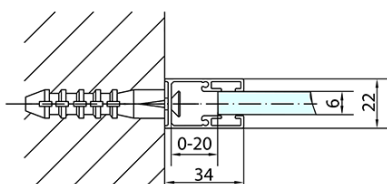

Produktový list

Objednací kód: **ZL1310BZL3280B**

Zoom Line Black obdélníkový sprchový kout
1000x800mm L/P varianta

	B
ZL1310B-ZL3270B	670-690
ZL1310B-ZL3280B	770-790
ZL1310B-ZL3290B	870-890
ZL1310B-ZL3210B	970-990