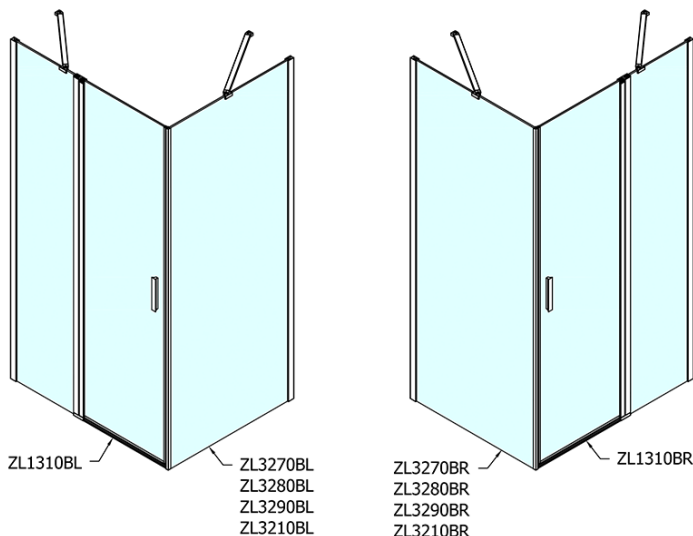

Produktový list

Objednací kód: **ZL1310BZL3280B**

Zoom Line Black obdélníkový sprchový kout
1000x800mm L/P varianta

	B
ZL1310B-ZL3270B	670-690
ZL1310B-ZL3280B	770-790
ZL1310B-ZL3290B	870-890
ZL1310B-ZL3210B	970-990